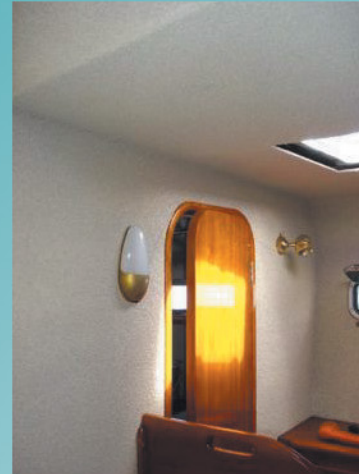

SUBERMARINE

La Solution

Décoratif, ton naturel, teinté dans la masse, ou encore peint après application SUBERMARINE est la solution pour vaigrer rapidement et facilement l'intérieur de votre bateau.

Son application en forte épaisseur vous permettra d'absorber les irrégularités du supports.

Astuce:

Durant sa phase de séchage
SUBERMARINE peut se lisser
afin d'obtenir l'état de surface souhaité.

Un large choix de teinte vous permettra de personnaliser votre intérieur.